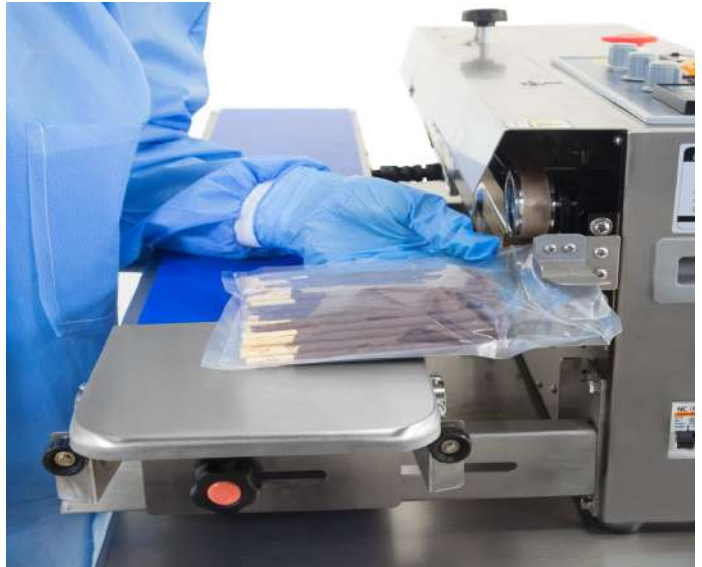

Global Packaging Machinery

RECASA

Su proveedor de confianza

MAQUINARIA PARA ENTREGA INMEDIATA

Sucursal El Salvador

Lorem ipsum

Selladora de Pedal con Mordaza SP - 400

Modelo que opera con calor constante, a diferencia de las de impulso que trabajan con un temporizador.

Esta selladora es de estructura robusta y trabajo pesado, su tecnología de impulso hace que no necesite pre-calentamiento y el ahorro de energía es considerable, es útil en cualquier proceso de empaque.

Especificaciones

Voltaje (V/Hz)	220/60
Potencia Total (W)	1200
Largo de Sellado (mm)	400
Ancho de Sellado (mm)	2-5

Ver más detalles

Precio
USD\$750.00

15%
OFF.

SCAN ME

Selladora De Banda Continua SDP

Maquinaria ideal para sellar bolsas de fondo estable tipo Doypack y otras hechas de diferentes materiales termosellables. Permite trabajar con bolsas con líquido o productos secos. Puede ser utilizada de forma horizontal o vertical, dependiendo del tipo de producto.