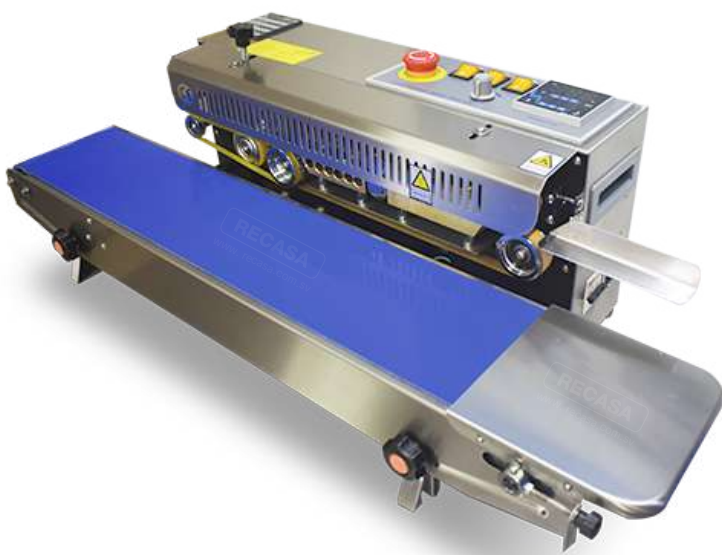

Global Packaging Machinery

RECASA

Su proveedor de confianza

MAQUINARIA PARA ENTREGA INMEDIATA

Sucursal El Salvador

Lorem ipsum

Selladora de Pedal con Mordaza SP - 400

Modelo que opera con calor constante, a diferencia de las de impulso que trabajan con un temporizador.

Esta selladora es de estructura robusta y trabajo pesado, su tecnología de impulso hace que no necesite pre-calentamiento y el ahorro de energía es considerable, es útil en cualquier proceso de empaque.

Especificaciones

Voltaje (V/Hz)	220/60
Potencia Total (W)	1200
Largo de Sellado (mm)	400
Ancho de Sellado (mm)	2-5

Ver más detalles

Precio
USD\$750.00

15%
OFF.

SCAN ME

Selladora De Banda Continua SDP

Maquinaria ideal para sellar bolsas de fondo estable tipo Doypack y otras hechas de diferentes materiales termosellables. Permite trabajar con bolsas con líquido o productos secos. Puede ser utilizada de forma horizontal o vertical, dependiendo del tipo de producto.

Especificaciones

Voltaje (V/Hz)	220/60
Potencia Total (W)	50
Largo de Sellado (mm)	0-12
Ancho de Sellado (mm)	10

Ver más detalles

SCAN ME

Precio
USD\$1,650.00

**15%
OFF.**

Túnel Termoencogible TTL - 120

Máquina que le permite distribuir el calor de manera uniforme. Ideales para múltiples aplicaciones en el empaque de productos con material termoencogible.