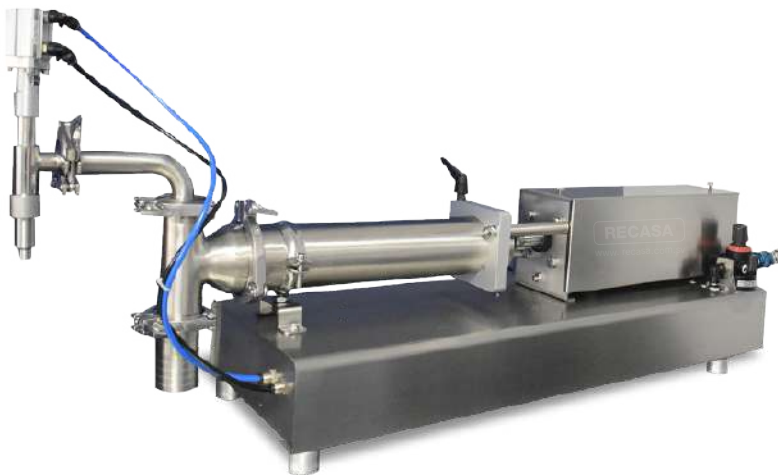

Global Packaging Machinery

RECASA

Su proveedor de confianza

MAQUINARIA PARA ENTREGA INMEDIATA

Sucursal El Salvador

Lorem ipsum

Selladora de Pedal con Mordaza SP - 400

Modelo que opera con calor constante, a diferencia de las de impulso que trabajan con un temporizador.

Esta selladora es de estructura robusta y trabajo pesado, su tecnología de impulso hace que no necesite pre-calentamiento y el ahorro de energía es considerable, es útil en cualquier proceso de empaque.

Especificaciones

Voltaje (V/Hz)	220/60
Potencia Total (W)	1200
Largo de Sellado (mm)	400
Ancho de Sellado (mm)	2-5

Ver más detalles

Precio
USD\$750.00

15%
OFF.

SCAN ME

Selladora De Banda Continua SDP

Maquinaria ideal para sellar bolsas de fondo estable tipo Doypack y otras hechas de diferentes materiales termosellables. Permite trabajar con bolsas con líquido o productos secos. Puede ser utilizada de forma horizontal o vertical, dependiendo del tipo de producto.

Llenadoras ideales para líquidos de baja y media viscosidad. Ideales para llenar botellas o recipientes, productos como jugo, leche, agua, champú, gel de pelo, alcohol, ketchup o salsas.

Especificaciones