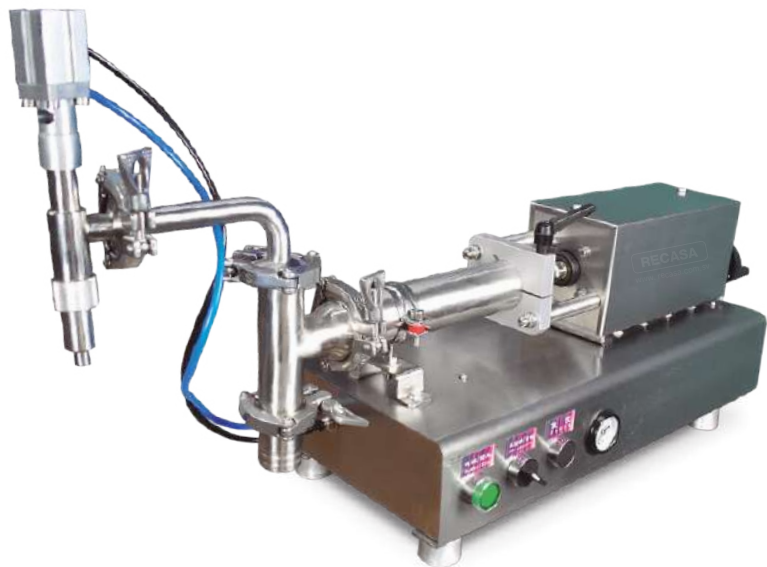

Global Packaging Machinery

RECASA

Su proveedor de confianza

MAQUINARIA PARA ENTREGA INMEDIATA

Sucursal El Salvador

Lorem ipsum

Selladora de Pedal con Mordaza SP - 400

Modelo que opera con calor constante, a diferencia de las de impulso que trabajan con un temporizador.

Esta selladora es de estructura robusta y trabajo pesado, su tecnología de impulso hace que no necesite pre-calentamiento y el ahorro de energía es considerable, es útil en cualquier proceso de empaque.

Especificaciones

Voltaje (V/Hz)	220/60
Potencia Total (W)	1200
Largo de Sellado (mm)	400
Ancho de Sellado (mm)	2-5

Ver más detalles

Precio
USD\$750.00

15%
OFF.

SCAN ME

Selladora De Banda Continua SDP

Maquinaria ideal para sellar bolsas de fondo estable tipo Doypack y otras hechas de diferentes materiales termosellables. Permite trabajar con bolsas con líquido o productos secos. Puede ser utilizada de forma horizontal o vertical, dependiendo del tipo de producto.

Especificaciones

Voltaje (V/Hz)	220/60
Potencia Total (W)	9.5
Capacidad (kg)	30
Peso Neto (kg)	120

Ver otros modelos

SCAN ME

Precio
USD\$5,300.00

15%
OFF.

Llenadora Semiautomática Modelo LLV - 250

Llenadoras ideales para líquidos de baja y media viscosidad. Ideales para llenar botellas o recipientes, productos como jugo, leche, agua, champú, gel de pelo, alcohol, ketchup o salsas.